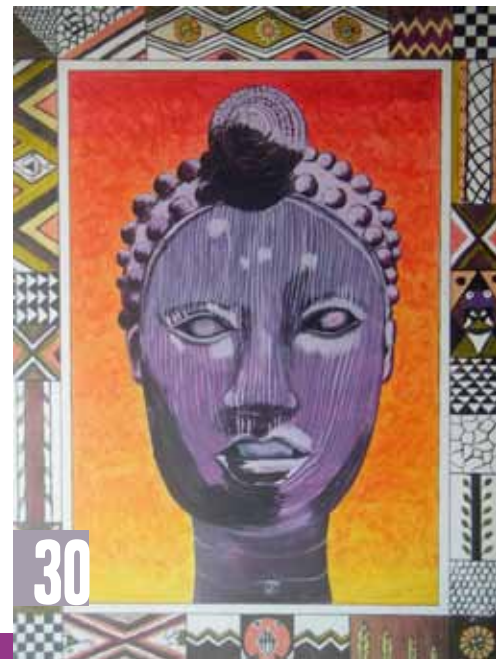

prix de reserve : 100 €

24

African Soul - Claire PETRIGNANI

50 X 60

prix de reserve : 100 €

25

African Diamond - Marine ALBERTIN

45 X 55

prix de reserve : 150 €

26

Séduction Africaine - Dany PHAN

60 X 50

prix de reserve : 50 €

27

Femme O Ame - Emmanuel NIMSGERN

61 X 45

prix de reserve : 120 €

MAGIQUE AFRIQUE

28

28

Magie Africaine - Nicolas CUCINOT

100 X 80

prix de reserve : 200 €

29